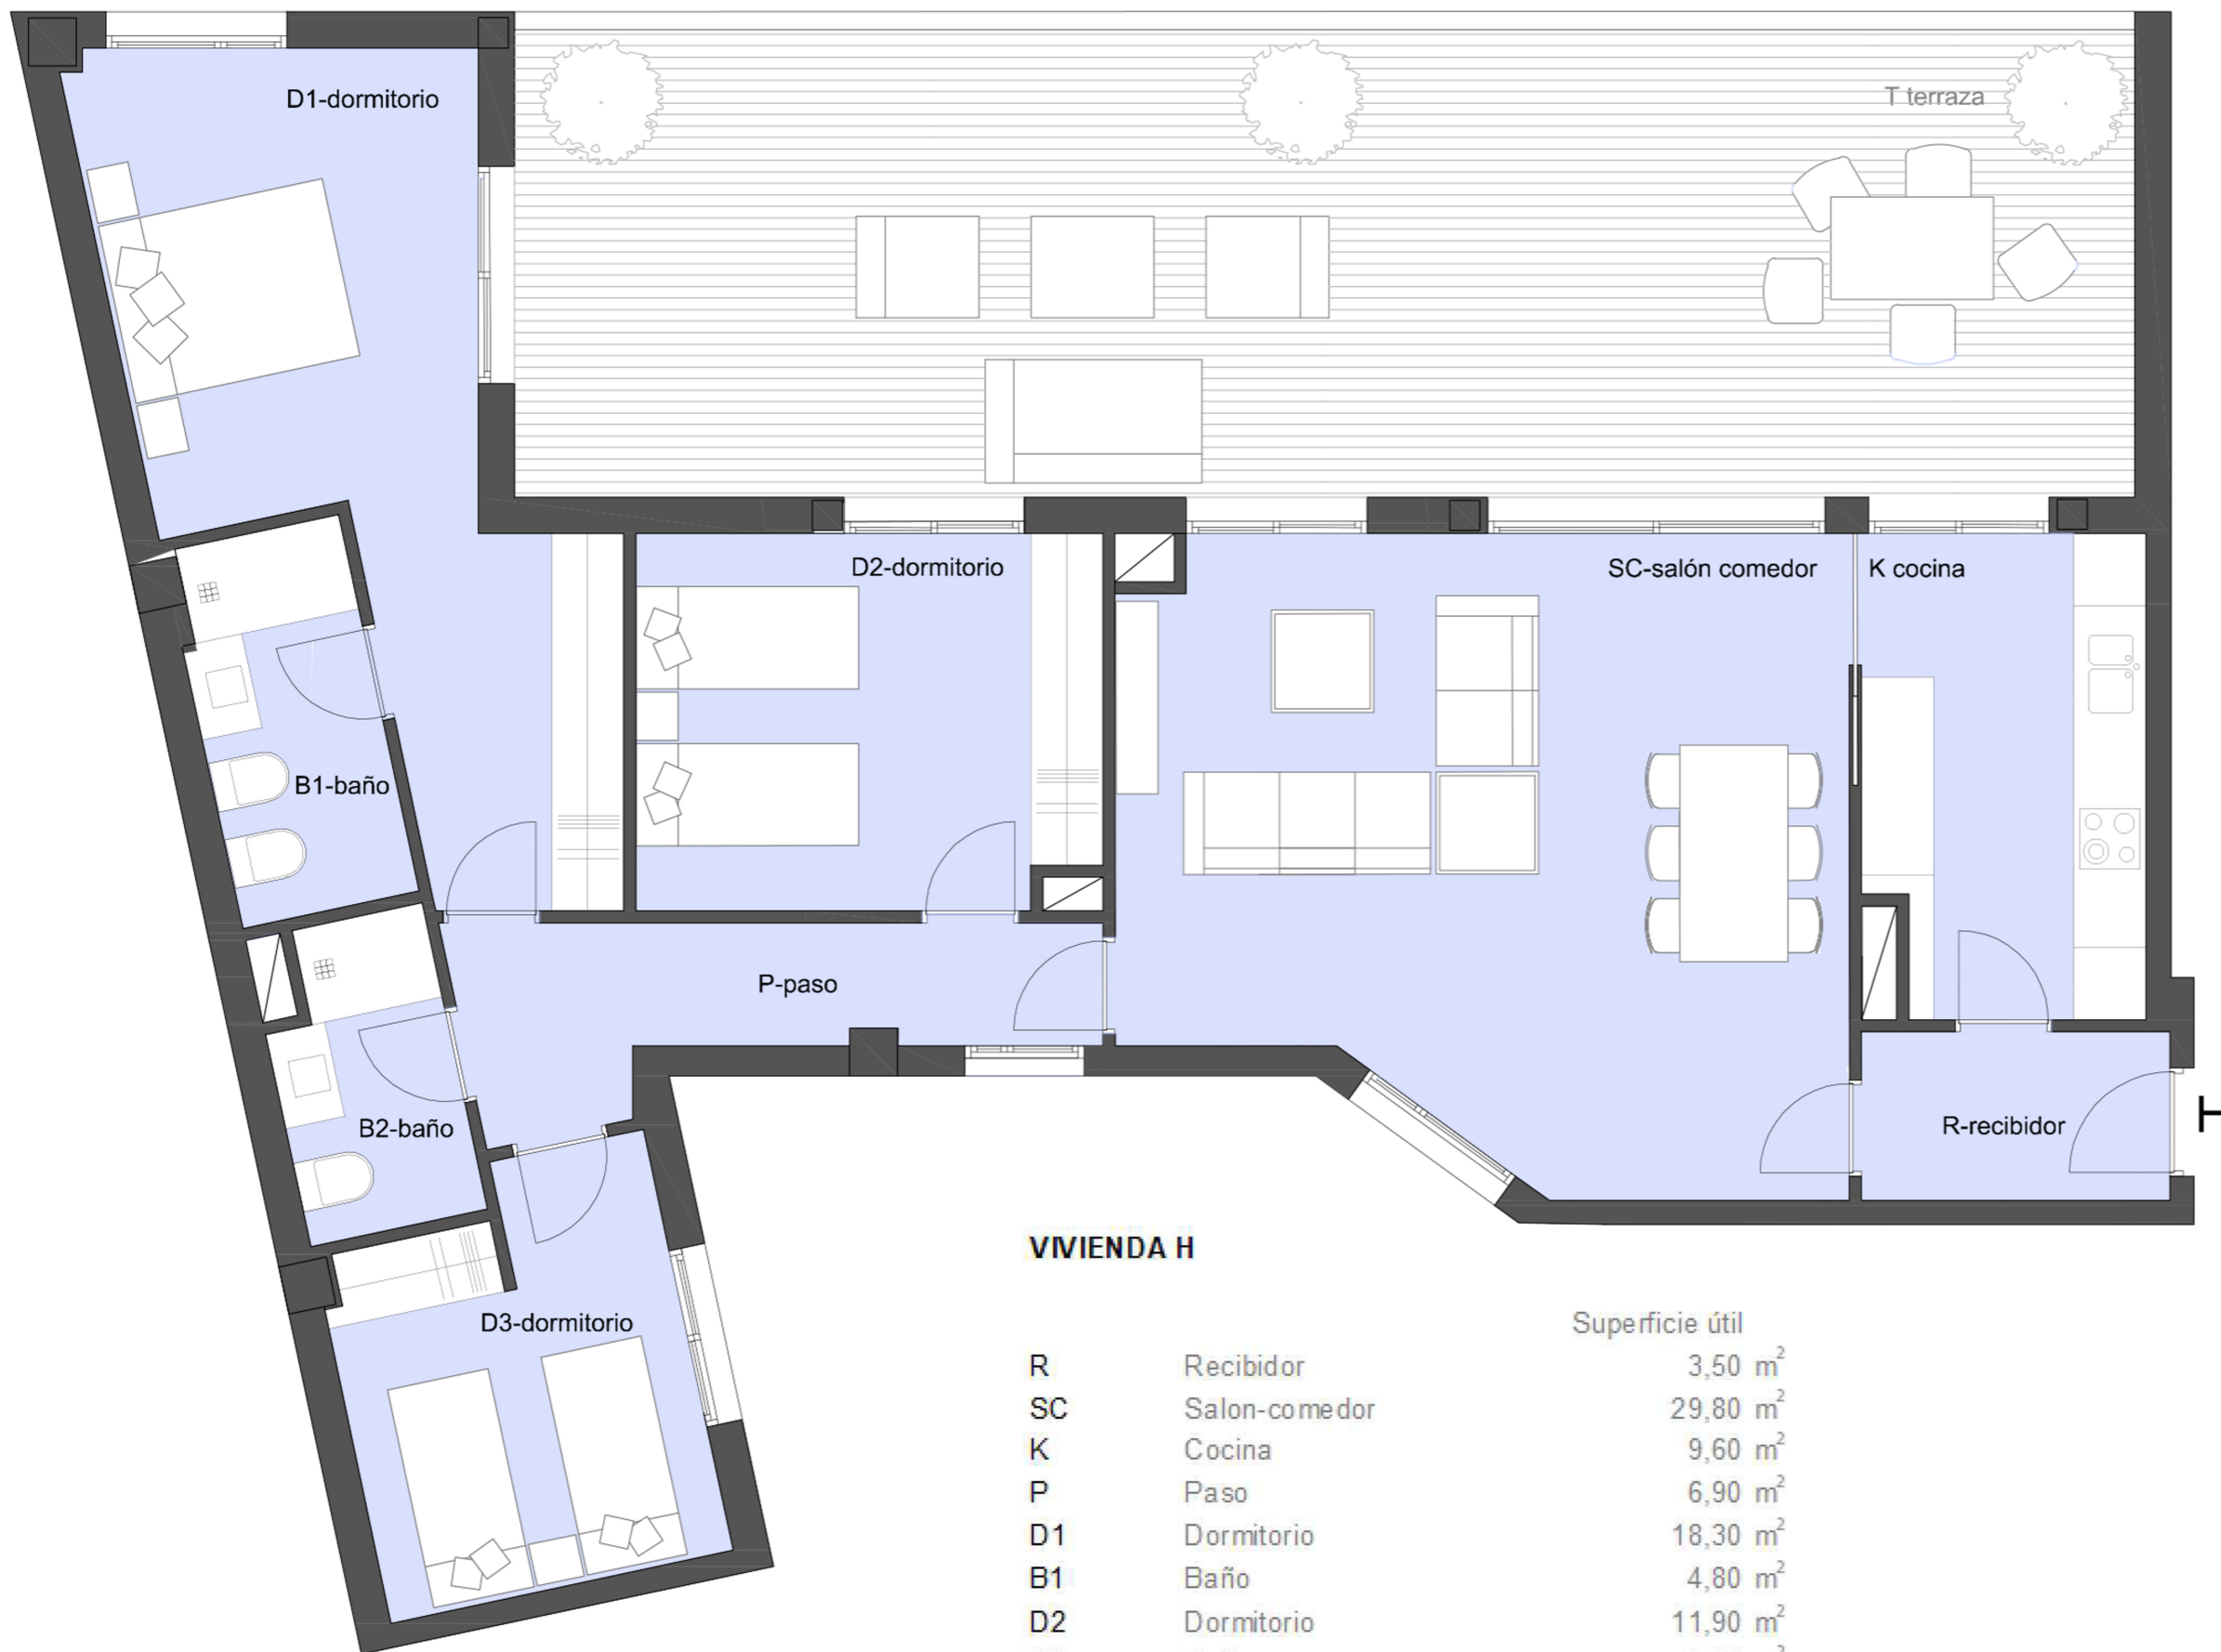

EDIFICIO NEOS
 VIVIENDA TIPO H
 ESCALA 1:50

VIVIENDA H

		Superficie útil
R	Recibidor	3,50 m ²
SC	Salon-comedor	29,80 m ²
K	Cocina	9,60 m ²
P	Paso	6,90 m ²
D1	Dormitorio	18,30 m ²
B1	Baño	4,80 m ²
D2	Dormitorio	11,90 m ²
B2	Baño	3,60 m ²
D3	Dormitorio	9,50 m ²
Total superficie útil		97,90 m ²
T	Terraza	52,20 m ²
Total superficie const.		114,50 m ²