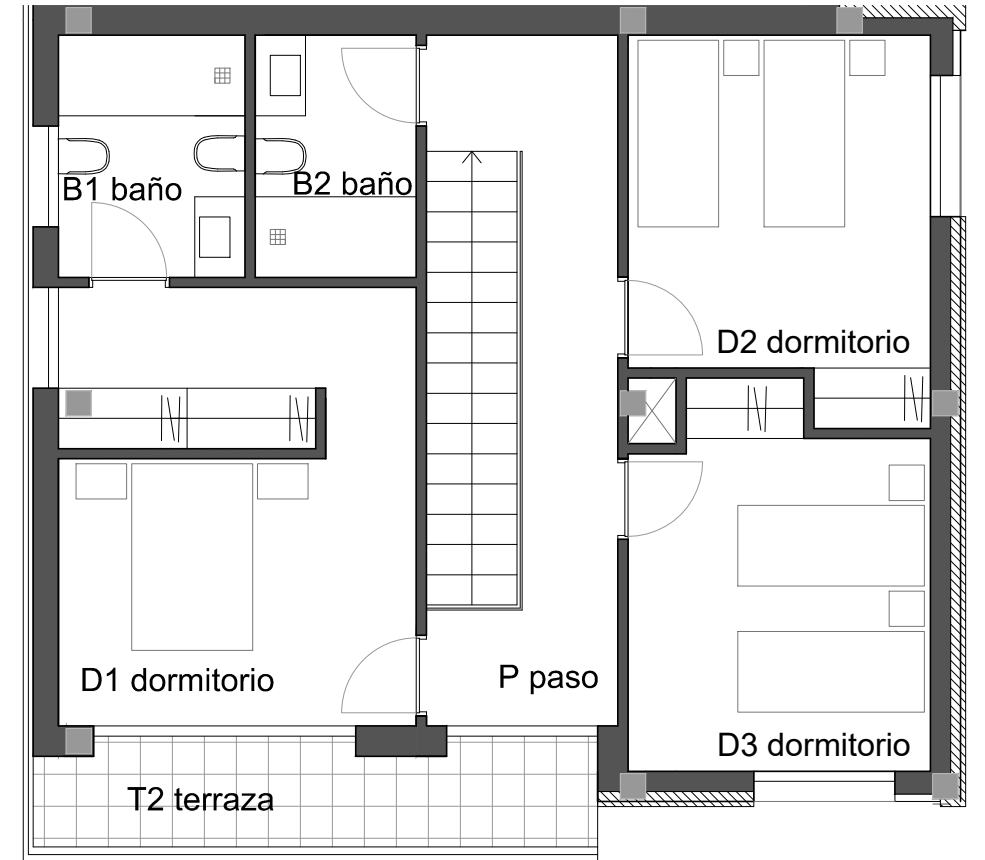

PLANTA BAJA

PLANTA PRIMERA

VIVIENDA TIPO A

PLANTA BAJA

PLANTA PRIMERA

		Superficie útil			Superficie útil
SKC	Salón-comedor	31,20 m ²	D1	Dormitorio	15,45 m ²
K	Cocina	13,95 m ²	B1	Baño	4,40 m ²
B3	Baño	2,70 m ²	D2	Dormitorio	10,70 m ²
D4	Dormitorio	9,25 m ²	D3	Dormitorio	10,70 m ²
			B2	Baño	3,85 m ²
			P	Paso	9,80 m ²
T1 Terraza		149,00 m ²	T2 Terraza		5,60 m ²