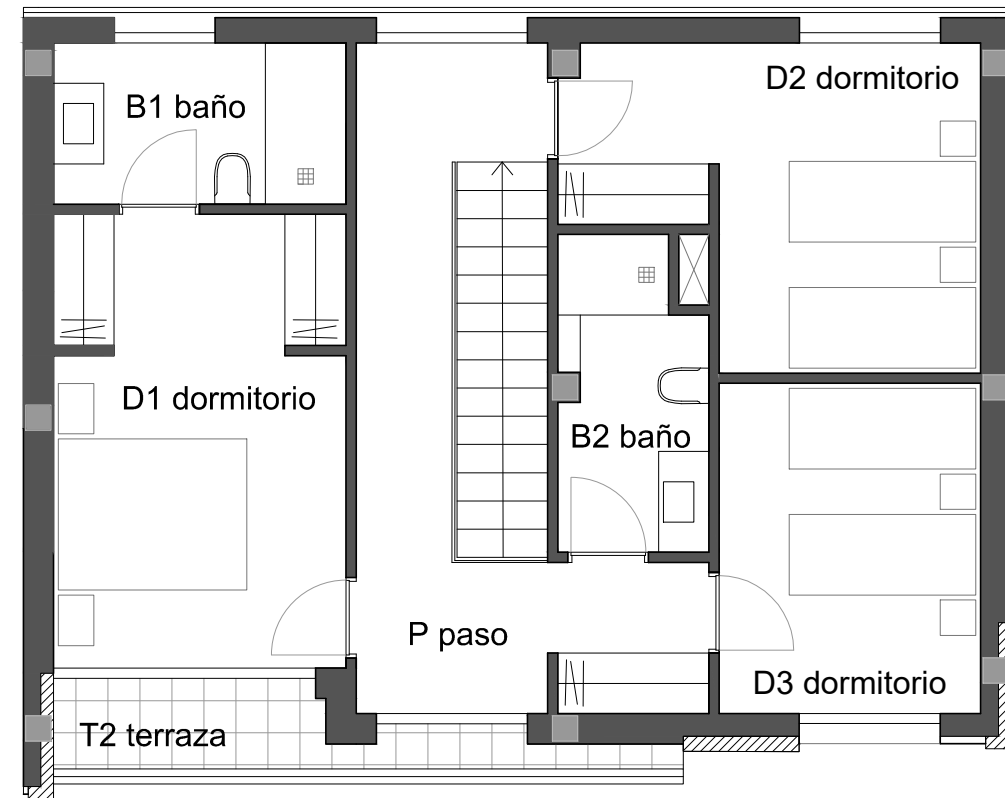

PLANTA BAJA

PLANTA PRIMERA

VIVIENDA TIPO E
PLANTA BAJA

	Superficie 3til
SK Sal3n-comedor	31,20 m ²
K Cocina	12,30 m ²
B3 Ba3o	2,70 m ²
D4 Dormitorio	8,90 m ²

PLANTA PRIMERA

	Superficie 3til
D1 Dormitorio	13,10 m ²
B1 Ba3o	4,50 m ²
D2 Dormitorio	11,50 m ²
D3 Dormitorio	8,30 m ²
B2 Ba3o	4,70 m ²
P Paso	8,60 m ²

T1 Terraza	61,10 m ²
------------	----------------------

T2 Terraza	3,50 m ²
------------	---------------------

PLANO:

VIVIENDA E

ESCALAS:
DIN-A3 1:75